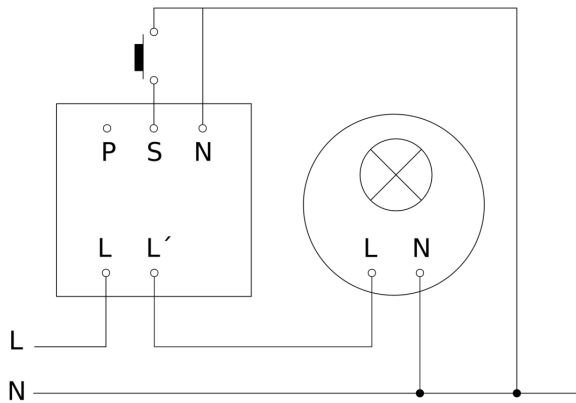

Präsenzmelder - Professional Line

DualTech

COM1 - Deckeneinbau
EAN 4007841 079574
Art.-Nr. 079574

Schaltplan Master

Schaltplan Master-Master Vernetzung

Schaltplan Master-Slave Vernetzung