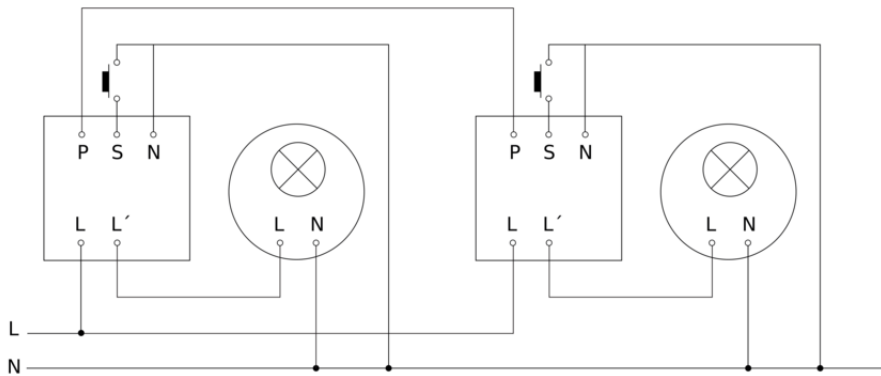

Präsenzmelder - Professional Line

DualTech

COM1 - Deckeneinbau
EAN 4007841 079574
Art.-Nr. 079574

Schaltplan Master

Schaltplan Master-Master Vernetzung

Schaltplan Master-Slave Vernetzung